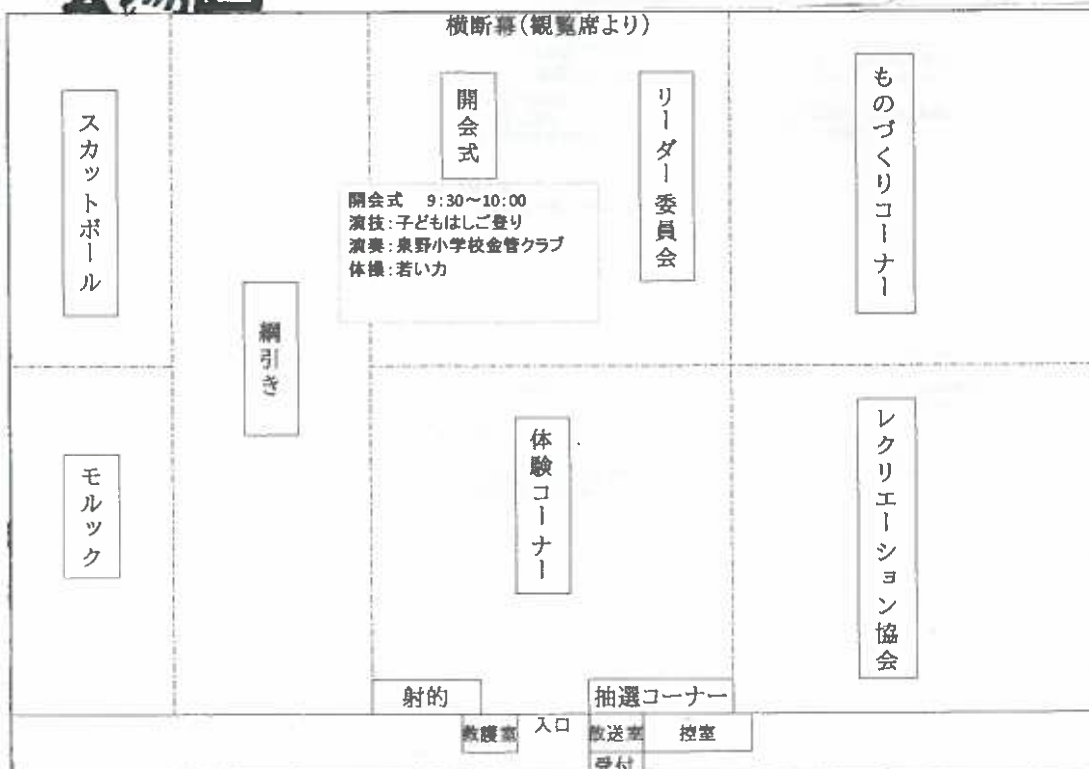

子どもサマーパラダイス in KANAZAWA

日時: 8月18日(日)

開会式 9:30 ~ 10:00

開始 10:00 ~ (15:00まで)

場所: 金沢市総合体育館
(金沢市泉野出町3-8-1)

持ち物: 内ばきシューズを必ず持ってきてください

会場図

〈お知らせ〉